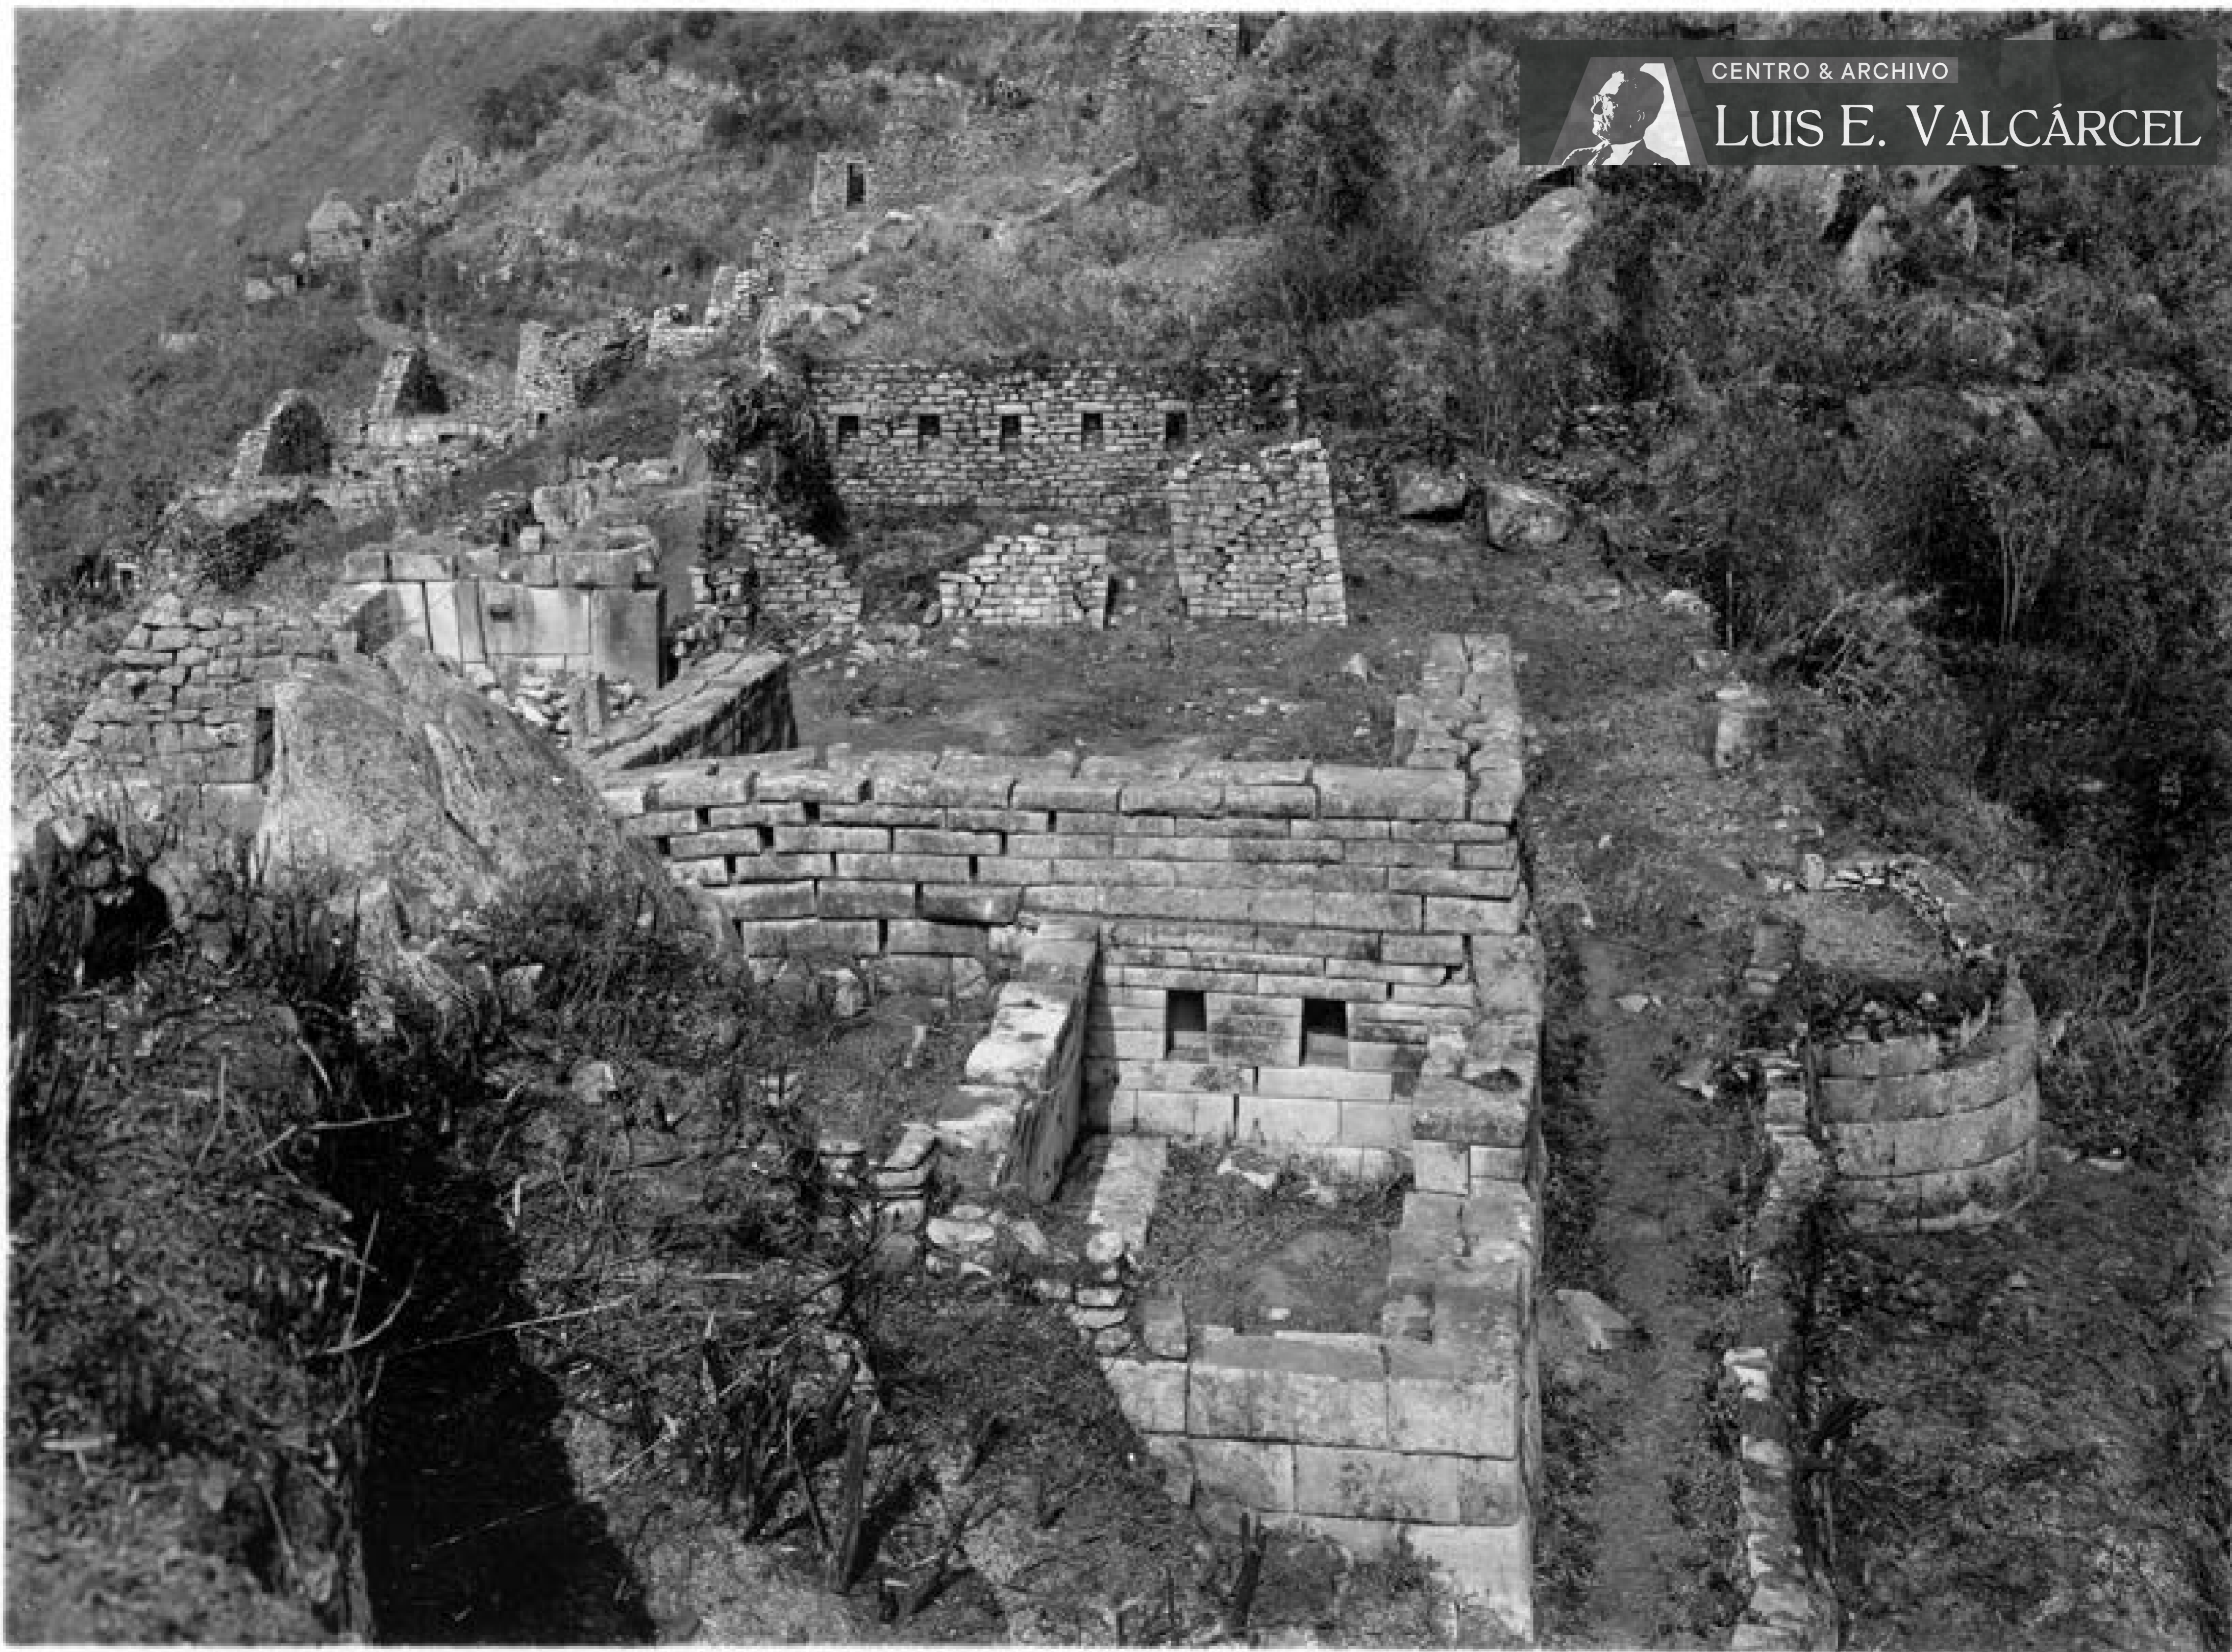

Machu Picchu (MP-003).jpg

CENTRO & ARCHIVO

LUIS E. VALCÁRCEL