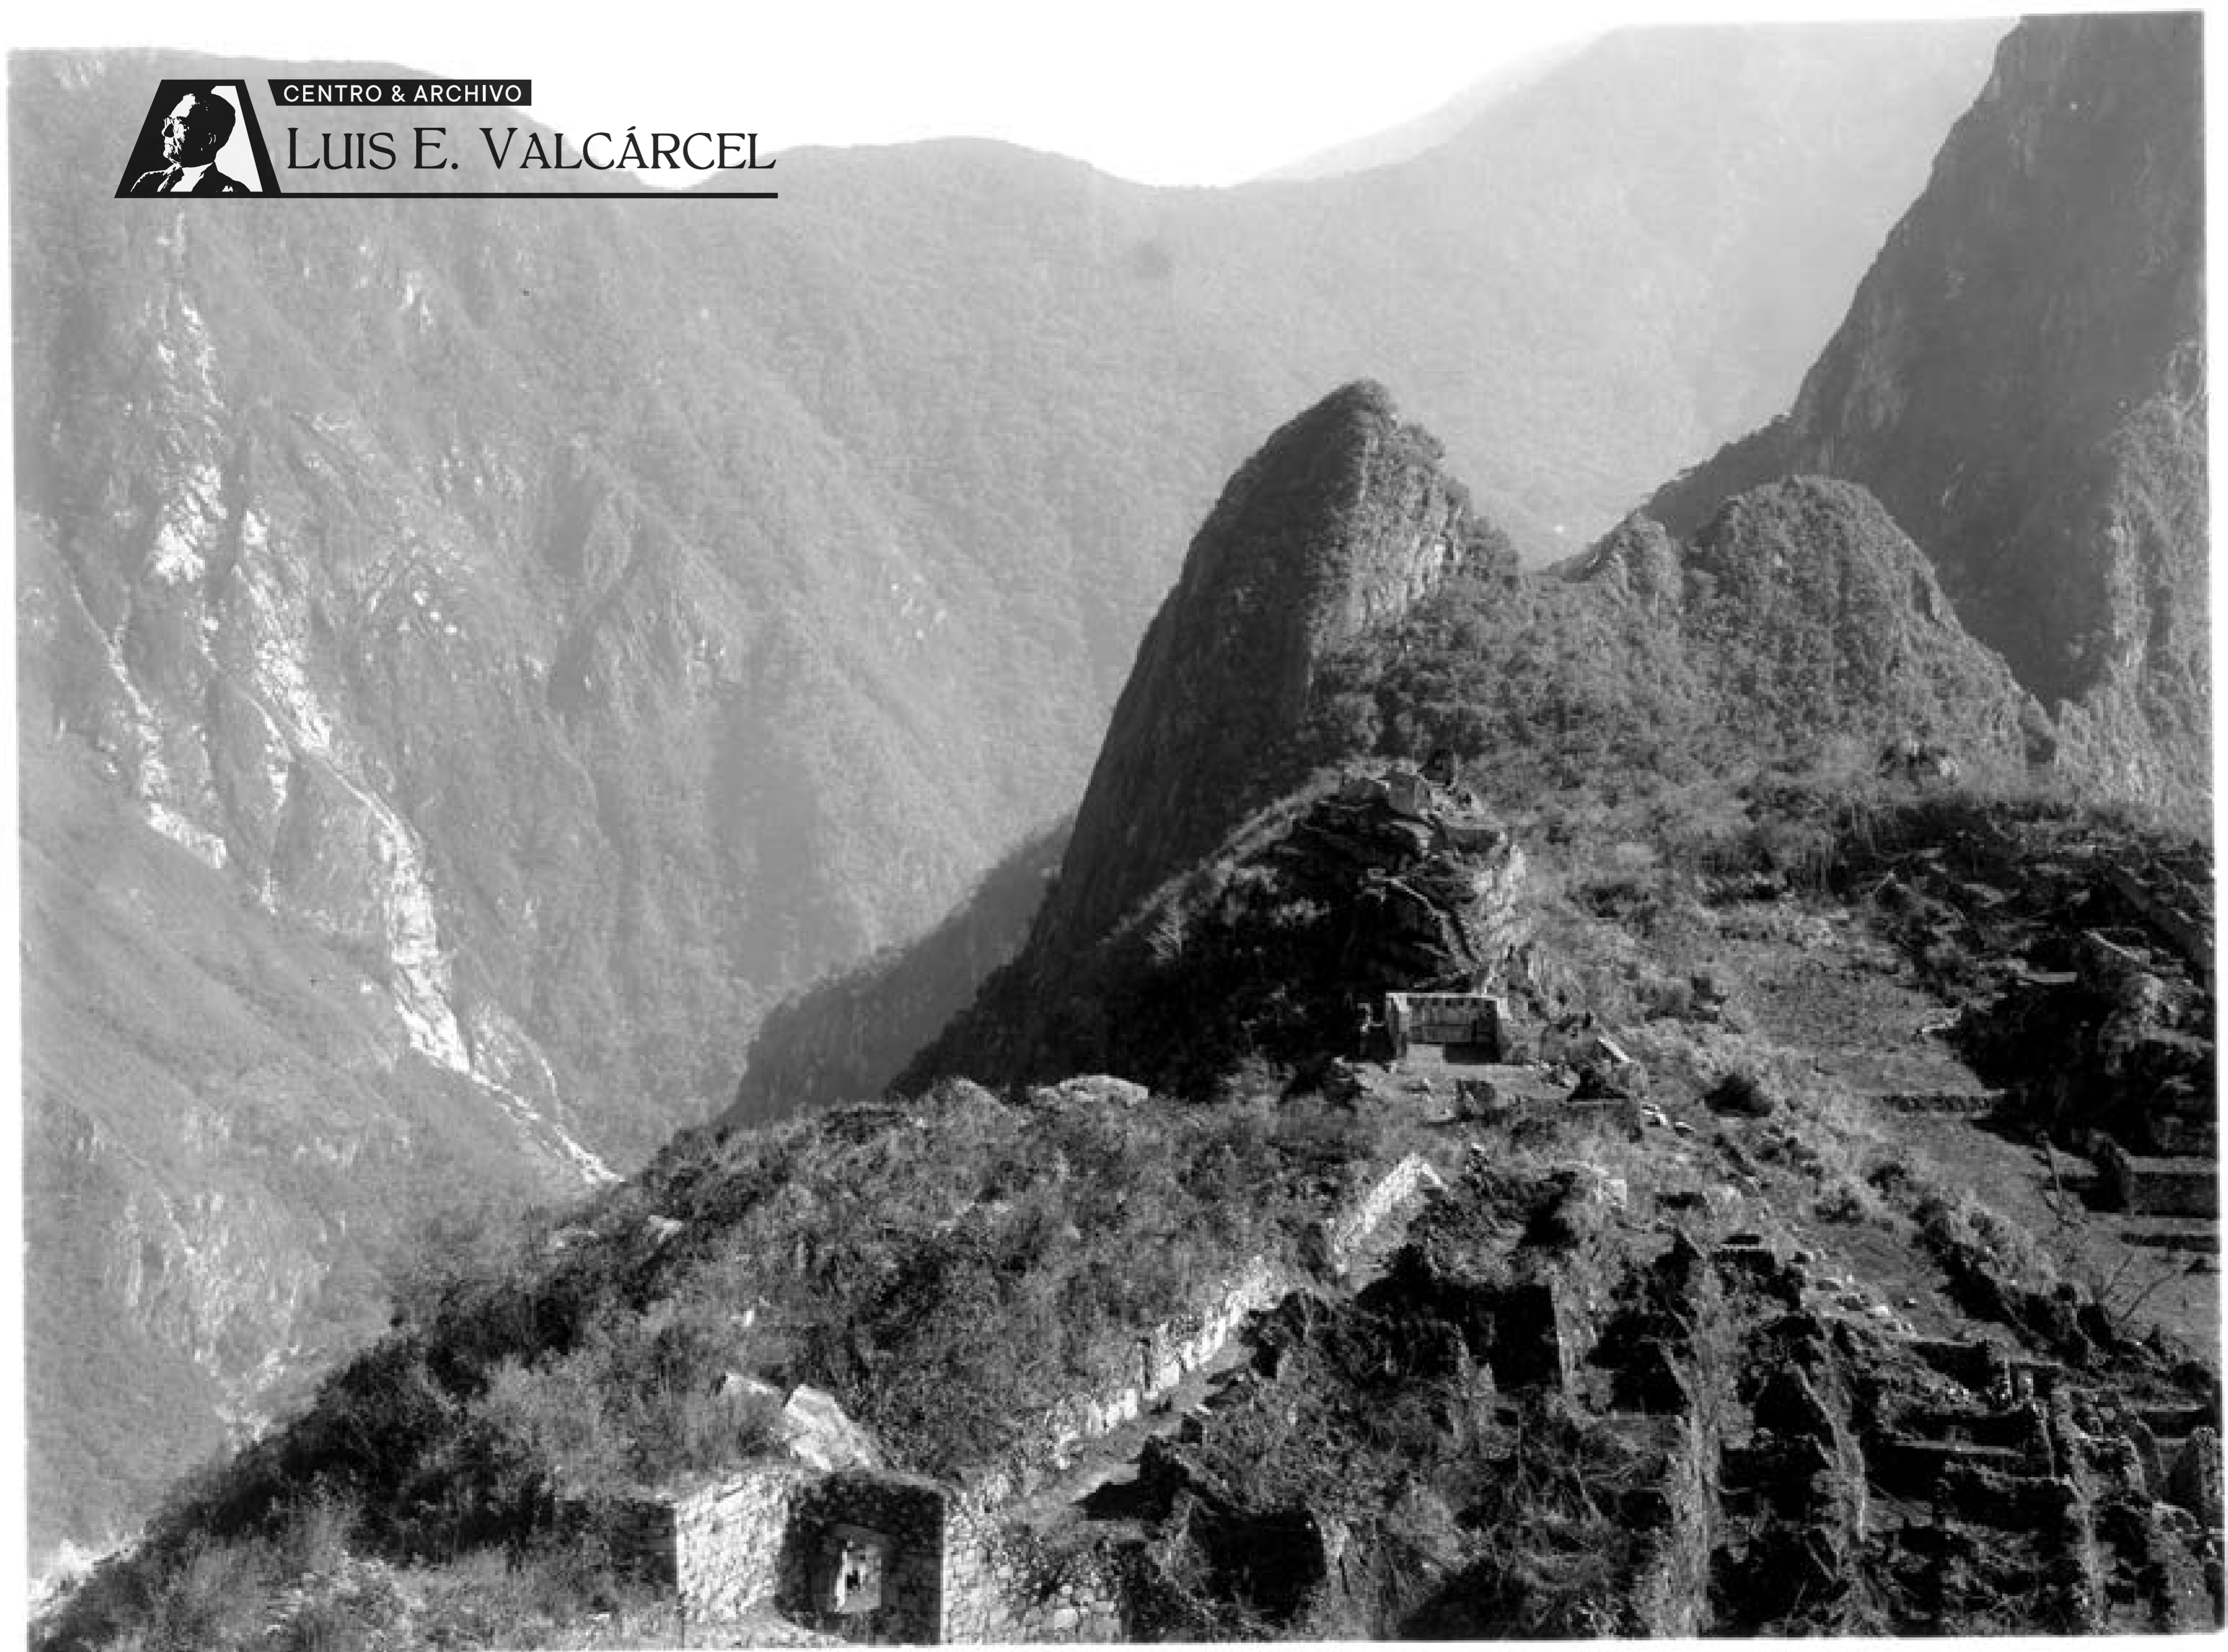

CENTRO & ARCHIVO

LUIS E. VALCÁRCEL